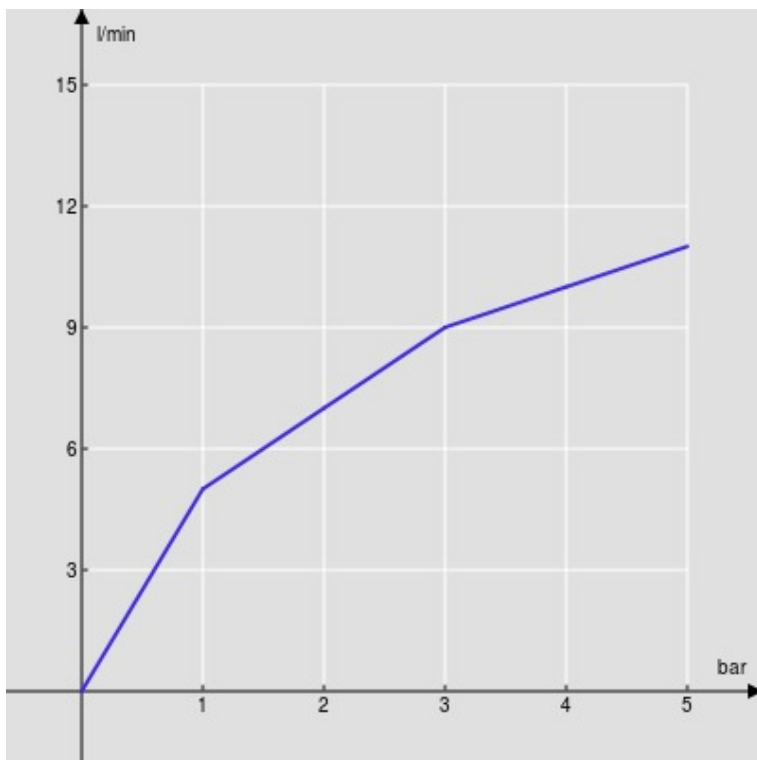

SPECIFICHE

Monocomando

Chrome

Aeratore anticalcare M 24 x 1

Scarico 1 1/4" push

Flessibili inox ø 3/8"

Limitatore di portata con freno al 50%

Imballo: 41 x 21 x 7 cm / 0,006027 m<sup>3</sup> / 2,69 kg

CERTIFICAZIONI

DIAGRAMMA DI PORTATA: ACQUA CALDA/FREDDA

— Aeratore

DIAGRAMMA DI PORTATA: ACQUA MISCELATA

— Aeratore