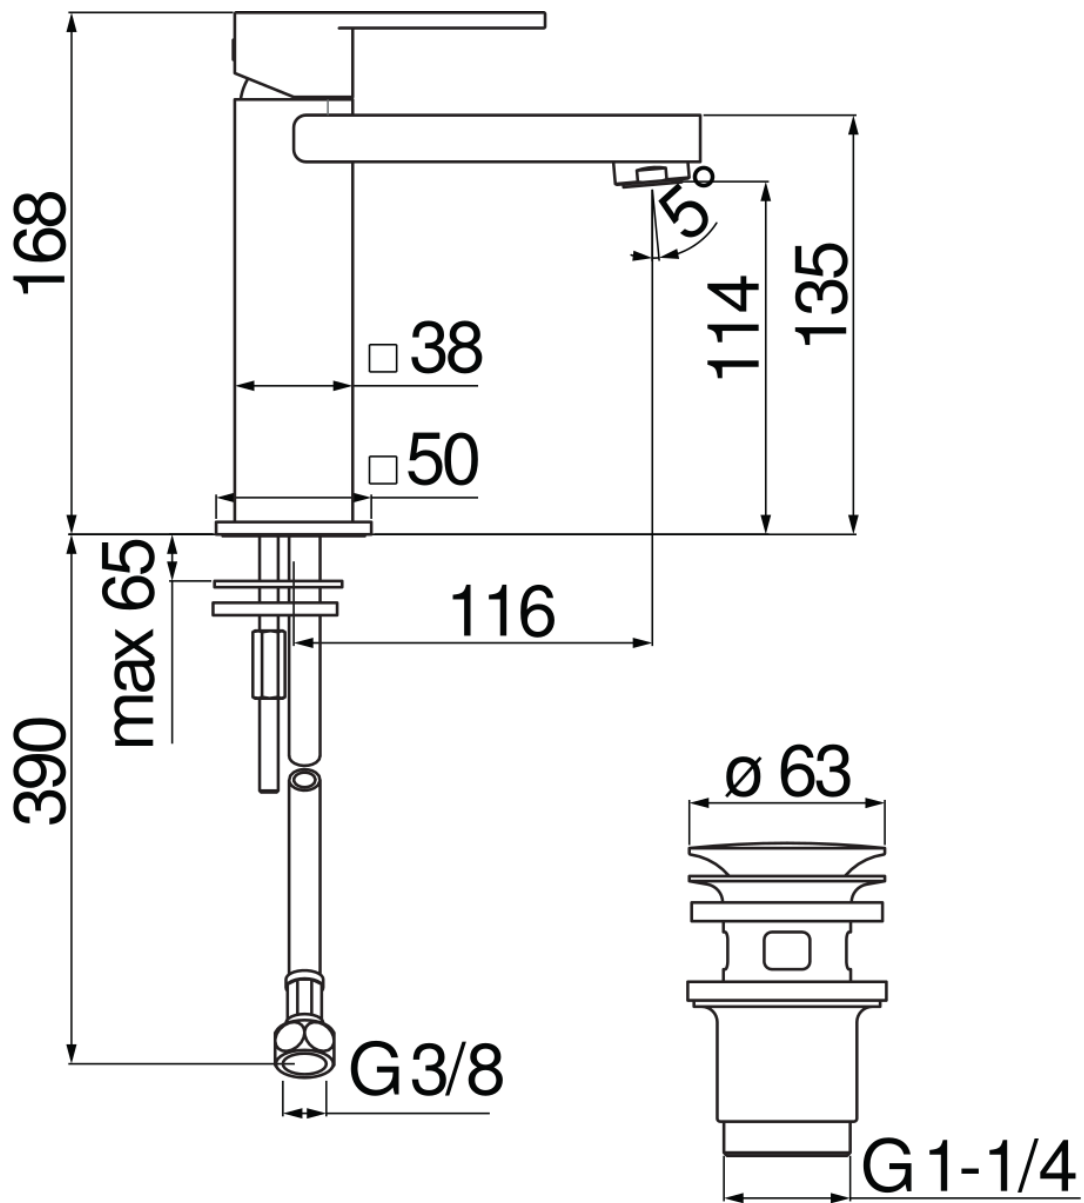

SPECIFICHE

Monocomando

Chrome

Aeratore anticalcare M 24 x 1

Scarico 1 1/4" push

Flessibili inox ø 3/8"

Limitatore di portata con freno al 50%

Imballo: 41 x 21 x 7 cm / 0,006027 m<sup>3</sup> / 2,69 kg

CERTIFICAZIONI

DIAGRAMMA DI PORTATA: ACQUA CALDA/FREDDA

— Aeratore

DIAGRAMMA DI PORTATA: ACQUA MISCELATA

— Aeratore