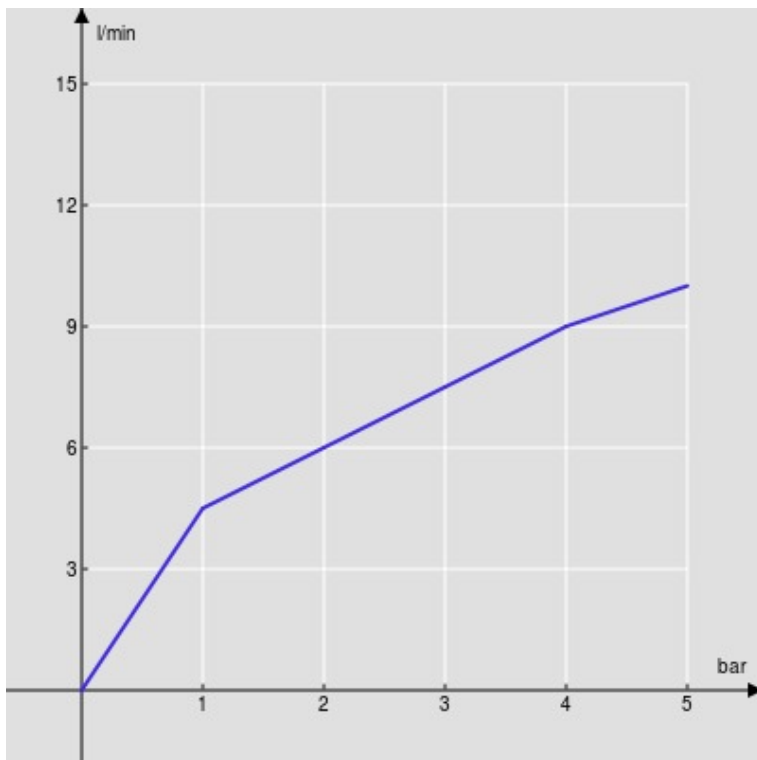

SPECIFICHE

Monocomando

Chrome

Aeratore anticalcare M 24 x 1

Scarico 1 1/4" push

Flessibili inox ø 3/8"

Limitatore di portata con freno al 50%

Imballo: 41 x 21 x 7 cm / 0,006027 m<sup>3</sup> / 2,69 kg

CERTIFICAZIONI

DIAGRAMMA DI PORTATA: ACQUA CALDA/FREDDA

— Aeratore

DIAGRAMMA DI PORTATA: ACQUA MISCELATA

— Aeratore